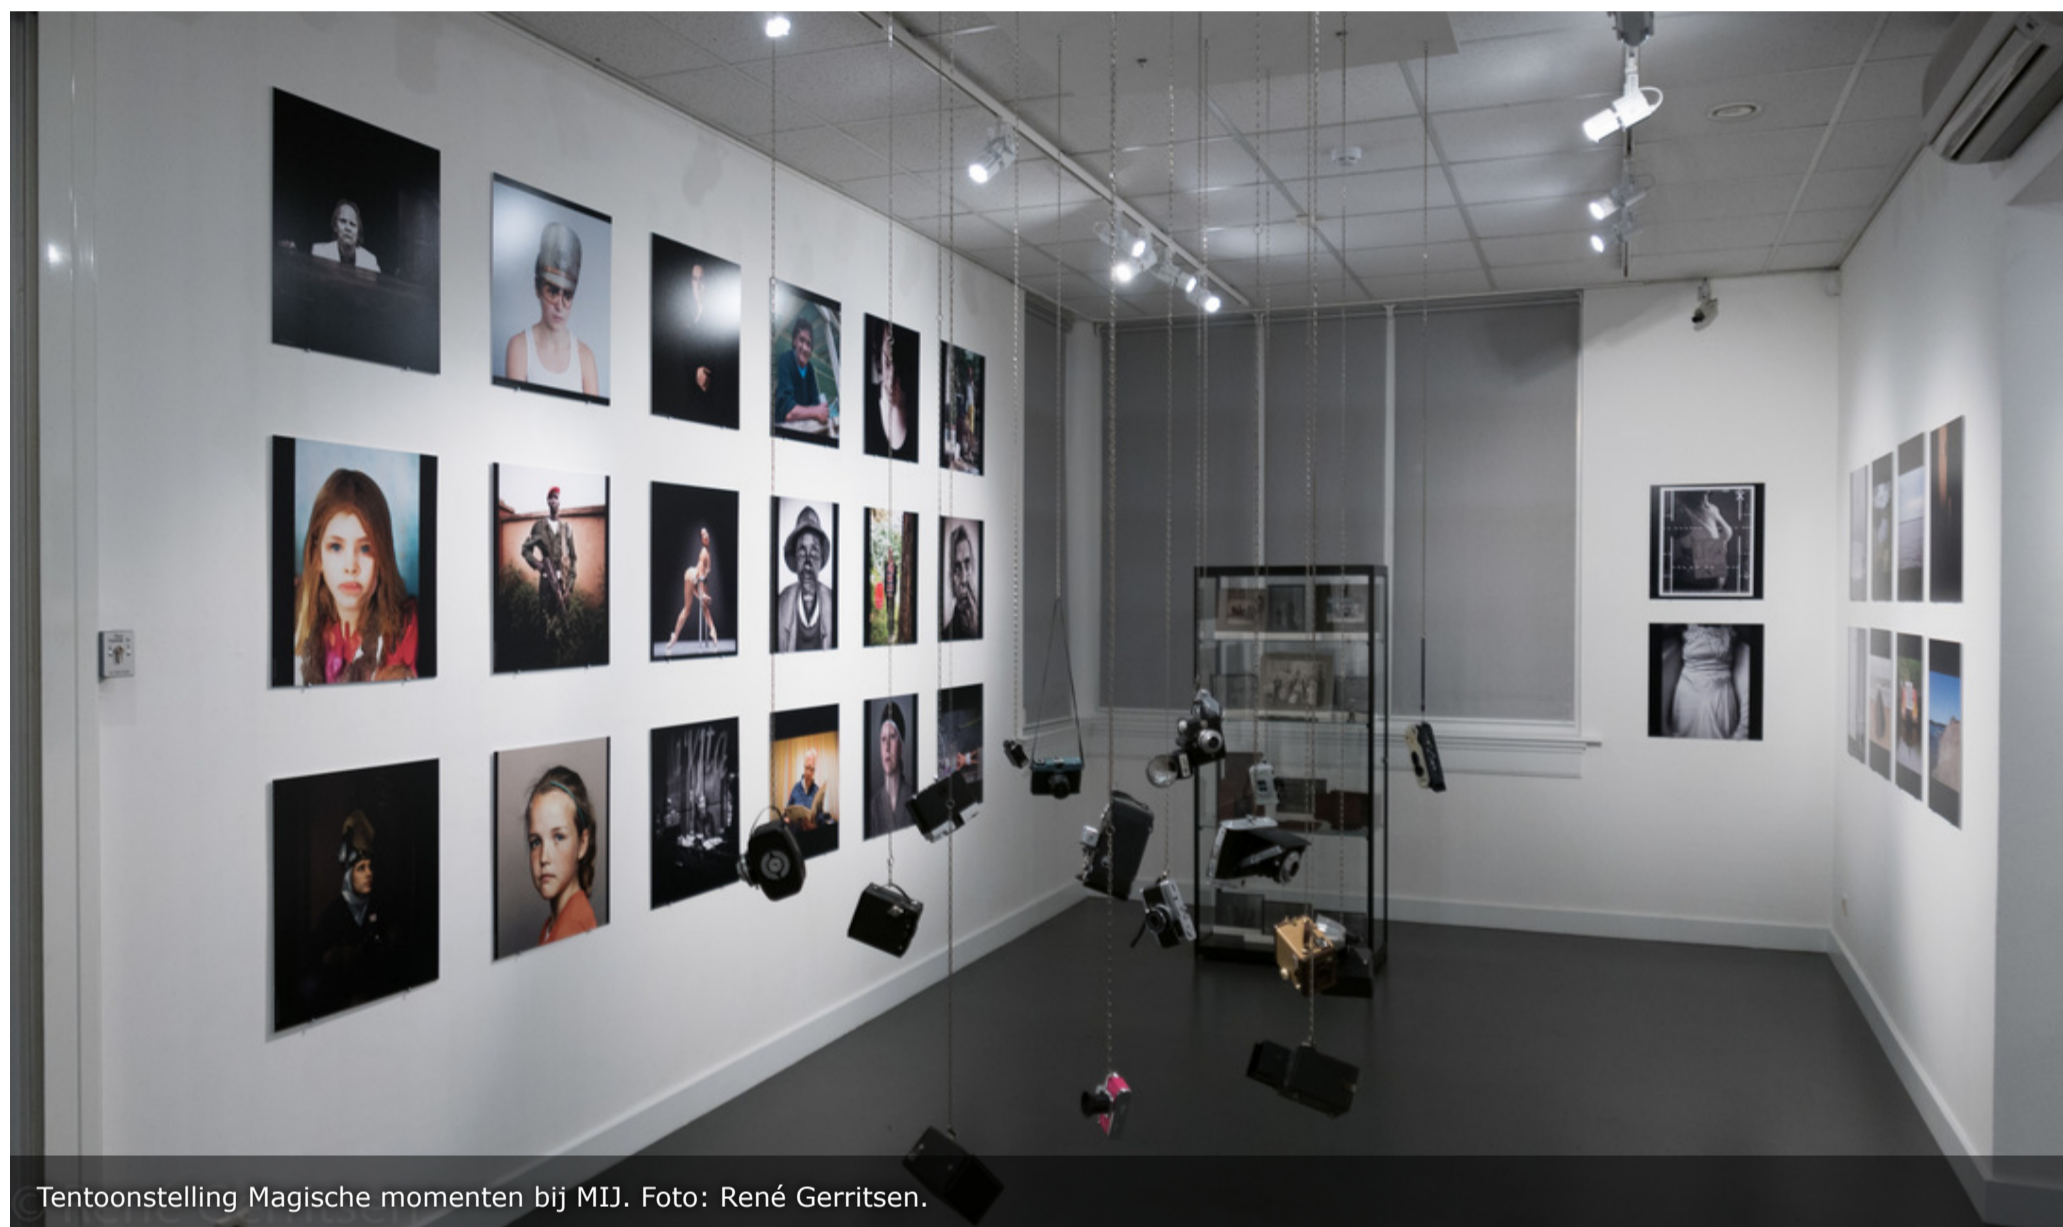

CLAVAUX ART PROJECTS

HOME PROJECTEN OVER CATHERINE CONTACT

Magische momenten bij MIJ, Nederlands top fotowerk bijeengebracht i.s.m. Duplo,platform GKF
12 december 2015 – 6 maart 2016

Tentoonstelling Magische momenten bij MIJ. Foto: René Gerritsen.

Opdracht:

organiseren en produceren van een tentoonstelling voor [Museum IJsselstein](#) (MIJ). Coördinatie met platform GKF (Dupho), bruikleenregistratie, inrichtingsplan maken, teksten schrijven (folder/persbericht), verantwoordelijk voor productie van folder, zaalteksten, affiche en screens. Het aansturen van vormgevers, drukkers en vrijwilligers. Het opbouwen en inrichten.

Inhoud tentoonstelling:

Fotografie is populairder dan ooit. De kracht van beelden is sterker dan die van woorden. Sommige iconische foto's staan in ieders hart gegrift. Dat is de kracht van fotografie. In 2014 verscheen het 6de jaarboek 'GKf fotografen 2013/2014'. Voor deze tentoonstelling is een selectie gemaakt uit het jaarboek.

Deelnemende fotografen:

Arnoud Bakker, Dorothee Bavink, Gerlo Beernink, Jaap Bijsterbosch, Diana Blok, Diana Blok & Sonia Herman Dolz, Hans van den Bogaard, Marijke Bresser, Paul Breuker, Bob Bronshoff, Jantien de Bruin, Albert Brunsting, Aleid Denier van der Gon, Flip Franssen, Frits Gerritsen, Hans Gerritsen, René Gerritsen, André Homan, Inge Hondebrink, Barend Houtsmuller, Paul van Hulzen, Renata Jansen, Theo Jennissen, Anja de Jong, Eduard de Kam, Eric Kampherbeek, Roeland Koning, Gerard Kuster, Bas Mariën, Ilya van Marle, Tom Meerman-Triton, Bas de Meijer, Gerard Merkelbach, Susanne Middelberg, Marcel Minnée, Alex ten Napel, Bernadet de Prins, Eveline Renaud, Michiel de Ruiter, Ilse Schrama, Nicole Segers, Marian van de Veen-van Rijk, Elsje van der Velde, Anoushka van Velzen, Jac Weerts, Willem Wernsen, Jacquie Maria Wessels, Dirk Wiersma, Dinie Wikkerink, Michiel Wijnbergh, Camilla van Zuylen.